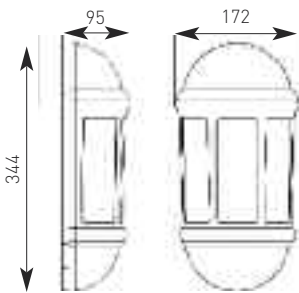

ALHL/BL

Latina Polycarbonate

Supplied Less Lamp

ALHL/PIR/WH

PIR
4 to 8 metres
5 seconds to 5 minutes
30 LUX

Code	Lamp	Description
ALHL/BL	E27	42W - Black
ALHL/WH	E27	42W - White
ALHL/PIR/BL	E27	42W PIR - Black
ALHL/PIR/WH	E27	42W PIR - White