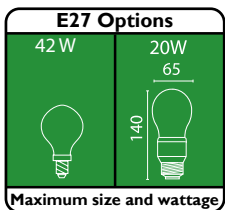

ALHL/BL

Latina Polycarbonate

Supplied Less Lamp

ALHL/PIR/WH

PIR
4 to 8 metres
5 seconds to 5 minutes
30 LUX

Code	Lamp	Description
ALHL/BL	E27	42W - Black
ALHL/WH	E27	42W - White
ALHL/PIR/BL	E27	42W PIR - Black
ALHL/PIR/WH	E27	42W PIR - White